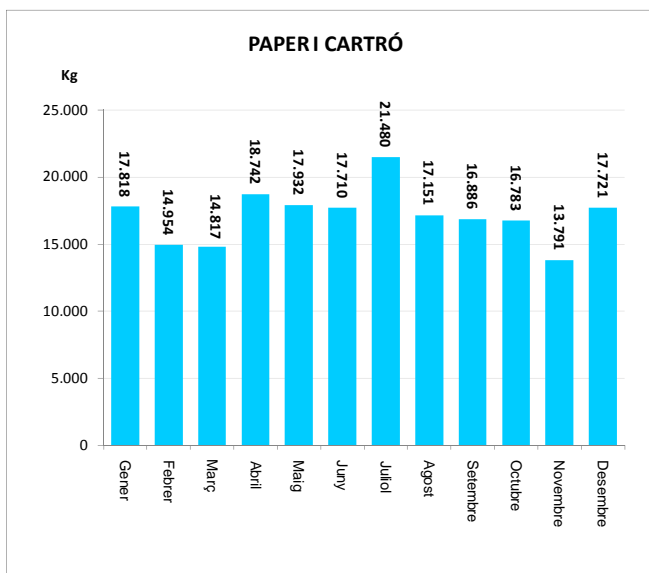

ENVASOS LLEUGERS (Kg)		
Àrees d'aportació	Deixalleria	TOTAL

Gener	19.252	249	19.501
Febrer	18.261	176	18.437
Març	18.876	223	19.098
Abril	16.778	146	16.924
Maig	23.345	233	23.578
Juny	20.931	122	21.053
Juliol	25.447	213	25.660
Agost	20.471	118	20.589
Setembre	19.895	49	19.944
Octubre	20.193	264	20.456
Novembre	17.163	200	17.363
Desembre	21.215	270	21.485

TOTAL	241.826	2.262	244.088
--------------	----------------	--------------	----------------

VIDRE (Kg)		
Àrees d'aportació	Deixalleria	TOTAL

Gener	18.286	420	18.706
Febrer	9.019	177	9.196
Març	10.872	337	11.210
Abril	14.896	319	15.215
Maig	14.275	313	14.588
Juny	8.134	164	8.298
Juliol	13.633	422	14.055
Agost	8.865	227	9.093
Setembre	8.622	0	8.622
Octubre	18.240	0	18.240
Novembre	9.218	193	9.411
Desembre	16.451	351	16.802

TOTAL	150.511	2.923	153.434
--------------	----------------	--------------	----------------

* Deixalleria = Contenedor fins 9m³

LLIÇÀ DE VALL

SERVEI DE DEIXALLERIA, 2010

	Runa (Kg)	Ferralla (Kg)	Paper i Cartró (Kg)	Fusta (Kg)	Voluminosos (Kg)	Poda (Kg)	TOTAL (Kg)	USUARIS/ES
Gener	5.400	1.530	0	5.600	6.300	6.700	25.530	683
Febrer	10.240	1.240	0	4.380	3.600	6.020	25.480	666
Març	16.580	2.100	0	3.380	10.200	7.720	39.980	790
Abril	14.020	1.808	0	8.380	8.020	16.760	48.988	881
Maig	6.600	1.945	0	6.480	5.120	8.520	28.665	765
Juny	13.380	2.460	0	7.020	4.980	10.620	38.460	825
Juliol	13.420	1.470	0	10.700	6.500	10.900	42.990	885
Agost	26.660	1.838	0	8.000	15.320	11.580	63.398	1.064
Setembre	20.320	0	0	5.820	8.400	10.560	45.100	823
Octubre	14.260	0	0	7.400	10.210	12.800	44.670	875
Novembre	12.460	1.940	0	6.020	6.760	12.060	39.240	580
Desembre	5.960	1.300	0	6.740	5.100	6.520	25.620	502
TOTAL	159.300	17.631	0	79.920	90.510	120.760	468.121	9.339