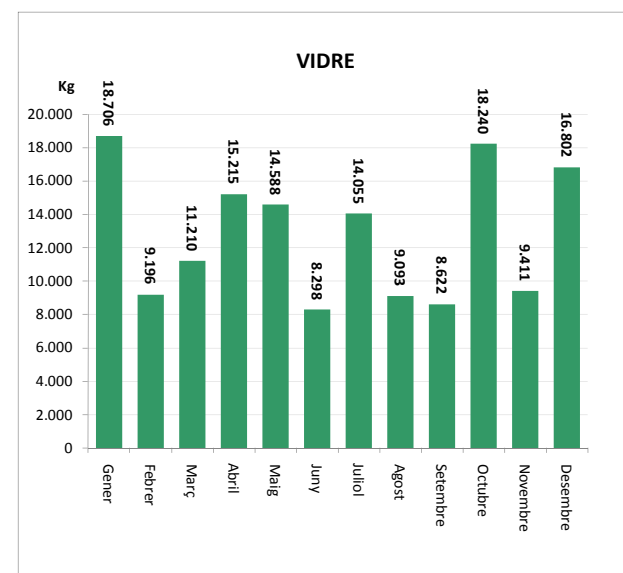

Gener	16.119	681	0	1.019	17.818
Febrer	12.824	914	0	1.216	14.954
Març	12.595	1.055	0	1.168	14.817
Abril	17.122	335	0	1.285	18.742
Maig	16.143	594	0	1.194	17.932
Juny	15.743	513	0	1.454	17.710
Juliol	19.739	615	0	1.126	21.480
Agost	14.764	569	0	1.819	17.151
Setembre	14.539	640	0	1.707	16.886
Octubre	15.362	430	0	991	16.783
Novembre	12.684	420	0	687	13.791
Desembre	16.786	160	0	775	17.721

Gener	17.818
Febrer	14.954
Març	14.817
Abril	18.742
Maig	17.932
Juny	17.710
Juliol	21.480
Agost	17.151
Setembre	16.886
Octubre	16.783
Novembre	13.791
Desembre	17.721

TOTAL	184.419	6.925	0	14.441	205.784

ENVASOS LLEUGERS (Kg)		
Àrees d'aportació	Deixalleria	TOTAL

Gener	19.252	249	19.501
Febrer	18.261	176	18.437
Març	18.876	223	19.098
Abril	16.778	146	16.924
Maig	23.345	233	23.578
Juny	20.931	122	21.053
Juliol	25.447	213	25.660
Agost	20.471	118	20.589
Setembre	19.895	49	19.944
Octubre	20.193	264	20.456
Novembre	17.163	200	17.363
Desembre	21.215	270	21.485

TOTAL	241.826	2.262	244.088

VIDRE (Kg)		
Àrees d'aportació	Deixalleria	TOTAL

Gener	18.286	420	18.706
Febrer	9.019	177	9.196
Març	10.872	337	11.210
Abril	14.896	319	15.215
Maig	14.275	313	14.588
Juny	8.134	164	8.298
Juliol	13.633	422	14.055
Agost	8.865	227	9.093
Setembre	8.622	0	8.622
Octubre	18.240	0	18.240
Novembre	9.218	193	9.411
Desembre	16.451	351	16.802

TOTAL	150.511	2.923	153.434

* Deixalleria = Contenedor fins 9m³