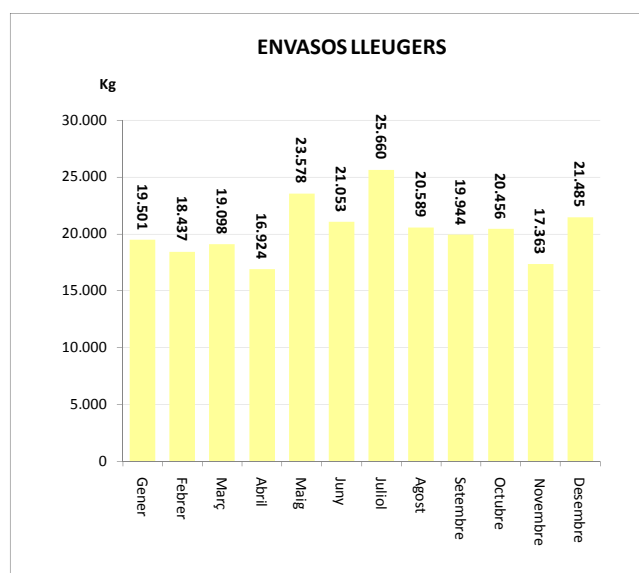

Gener	16.119	681	0	1.019	17.818
Febrer	12.824	914	0	1.216	14.954
Març	12.595	1.055	0	1.168	14.817
Abril	17.122	335	0	1.285	18.742
Maig	16.143	594	0	1.194	17.932
Juny	15.743	513	0	1.454	17.710
Juliol	19.739	615	0	1.126	21.480
Agost	14.764	569	0	1.819	17.151
Setembre	14.539	640	0	1.707	16.886
Octubre	15.362	430	0	991	16.783
Novembre	12.684	420	0	687	13.791
Desembre	16.786	160	0	775	17.721

Gener	17.818
Febrer	14.954
Març	14.817
Abril	18.742
Maig	17.932
Juny	17.710
Juliol	21.480
Agost	17.151
Setembre	16.886
Octubre	16.783
Novembre	13.791
Desembre	17.721

TOTAL	184.419	6.925	0	14.441	205.784

ENVASOS LLEUGERS (Kg)		
Àrees d'aportació	Deixalleria	TOTAL

Gener	19.252	249	19.501
Febrer	18.261	176	18.437
Març	18.876	223	19.098
Abril	16.778	146	16.924
Maig	23.345	233	23.578
Juny	20.931	122	21.053
Juliol	25.447	213	25.660
Agost	20.471	118	20.589
Setembre	19.895	49	19.944
Octubre	20.193	264	20.456
Novembre	17.163	200	17.363
Desembre	21.215	270	21.485

TOTAL	241.826	2.262	244.088

VIDRE (Kg)		
Àrees d'aportació	Deixalleria	TOTAL

Gener	18.286	420	18.706
Febrer	9.019	177	9.196
Març	10.872	337	11.210
Abril	14.896	319	15.215
Maig	14.275	313	14.588
Juny	8.134	164	8.298
Juliol	13.633	422	14.055
Agost	8.865	227	9.093
Setembre	8.622	0	8.622
Octubre	18.240	0	18.240
Novembre	9.218	193	9.411
Desembre	16.451	351	16.802

TOTAL	150.511	2.923	153.434

* Deixalleria = Contenedor fins 9m³