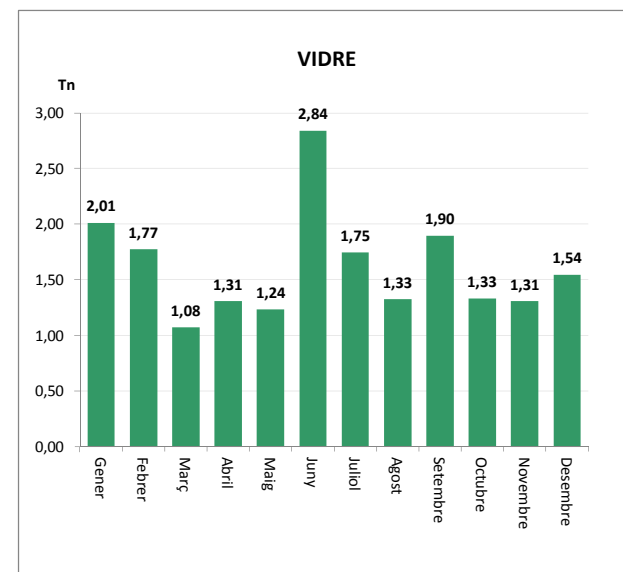

CASTELLCIR

SERVEI DE RECOLLIDA DE PAPER I CARTRÓ, ENVASOS LLEUGERS I VIDRE, 2011

PAPER I CARTRÓ (Tn)				
Àrees d'aportació	Complementària	Papereres	Deixalleria*	TOTAL

Gener	0,98	0,00	0,00	0,00	0,98
Febrer	0,84	0,00	0,00	0,00	0,84
Març	1,21	0,00	0,00	0,00	1,21
Abril	1,05	0,00	0,00	0,00	1,05
Maig	1,03	0,00	0,00	0,00	1,03
Juny	1,18	0,00	0,00	0,00	1,18
Juliol	1,05	0,00	0,00	0,00	1,05
Agost	1,31	0,00	0,00	0,00	1,31
Setembre	1,32	0,00	0,00	0,00	1,32
Octubre	1,21	0,00	0,00	0,00	1,21
Novembre	1,26	0,00	0,00	0,00	1,26
Desembre	1,34	0,00	0,00	0,00	1,34

Gener	0,98
Febrer	0,84
Març	1,21
Abril	1,05
Maig	1,03
Juny	1,18
Juliol	1,05
Agost	1,31
Setembre	1,32
Octubre	1,21
Novembre	1,26
Desembre	1,34

TOTAL	13,77

13,77	0,00	0,00	0,00	13,77

ENVASOS LLEUGERS (Tn)		
Àrees d'aportació	Deixalleria	TOTAL

Gener	0,94	0,00	0,94
Febrer	1,10	0,00	1,10
Març	0,99	0,00	0,99
Abril	1,01	0,00	1,01
Maig	1,07	0,00	1,07
Juny	1,28	0,00	1,28
Juliol	1,13	0,00	1,13
Agost	0,95	0,00	0,95
Setembre	1,09	0,00	1,09
Octubre	0,90	0,00	0,90
Novembre	0,85	0,00	0,85
Desembre	0,96	0,00	0,96

12,28	0,00	12,28

VIDRE (Tn)		
Àrees d'aportació	Deixalleria	TOTAL

Gener	2,01	0,00	2,01
Febrer	1,77	0,00	1,77
Març	1,08	0,00	1,08
Abril	1,31	0,00	1,31
Maig	1,24	0,00	1,24
Juny	2,84	0,00	2,84
Juliol	1,75	0,00	1,75
Agost	1,33	0,00	1,33
Setembre	1,90	0,00	1,90
Octubre	1,33	0,00	1,33
Novembre	1,31	0,00	1,31
Desembre	1,54	0,00	1,54

19,39	0,00	19,39

* Deixalleria = Contenedor fins 9m³