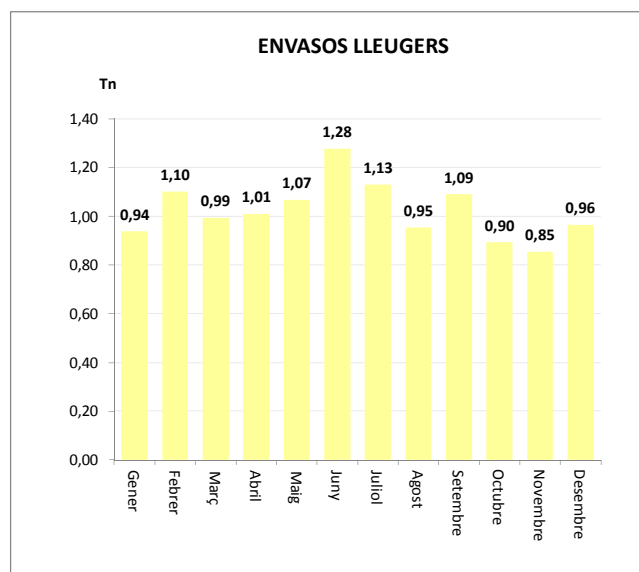

CASTELLCIR

SERVEI DE RECOLLIDA DE PAPER I CARTRÓ, ENVASOS LLEUGERS I VIDRE, 2011

PAPER I CARTRÓ (Tn)				
Àrees d'aportació	Complementària	Papereres	Deixalleria*	TOTAL

Gener	0,98	0,00	0,00	0,00	0,98
Febrer	0,84	0,00	0,00	0,00	0,84
Març	1,21	0,00	0,00	0,00	1,21
Abril	1,05	0,00	0,00	0,00	1,05
Maig	1,03	0,00	0,00	0,00	1,03
Juny	1,18	0,00	0,00	0,00	1,18
Juliol	1,05	0,00	0,00	0,00	1,05
Agost	1,31	0,00	0,00	0,00	1,31
Setembre	1,32	0,00	0,00	0,00	1,32
Octubre	1,21	0,00	0,00	0,00	1,21
Novembre	1,26	0,00	0,00	0,00	1,26
Desembre	1,34	0,00	0,00	0,00	1,34

Gener	0,98
Febrer	0,84
Març	1,21
Abril	1,05
Maig	1,03
Juny	1,18
Juliol	1,05
Agost	1,31
Setembre	1,32
Octubre	1,21
Novembre	1,26
Desembre	1,34

TOTAL	13,77

13,77	0,00	0,00	0,00	13,77

ENVASOS LLEUGERS (Tn)		
Àrees d'aportació	Deixalleria	TOTAL

Gener	0,94	0,00	0,94
Febrer	1,10	0,00	1,10
Març	0,99	0,00	0,99
Abril	1,01	0,00	1,01
Maig	1,07	0,00	1,07
Juny	1,28	0,00	1,28
Juliol	1,13	0,00	1,13
Agost	0,95	0,00	0,95
Setembre	1,09	0,00	1,09
Octubre	0,90	0,00	0,90
Novembre	0,85	0,00	0,85
Desembre	0,96	0,00	0,96

12,28	0,00	12,28

VIDRE (Tn)		
Àrees d'aportació	Deixalleria	TOTAL

Gener	2,01	0,00	2,01
Febrer	1,77	0,00	1,77
Març	1,08	0,00	1,08
Abril	1,31	0,00	1,31
Maig	1,24	0,00	1,24
Juny	2,84	0,00	2,84
Juliol	1,75	0,00	1,75
Agost	1,33	0,00	1,33
Setembre	1,90	0,00	1,90
Octubre	1,33	0,00	1,33
Novembre	1,31	0,00	1,31
Desembre	1,54	0,00	1,54

19,39	0,00	19,39

* Deixalleria = Contenedor fins 9m³