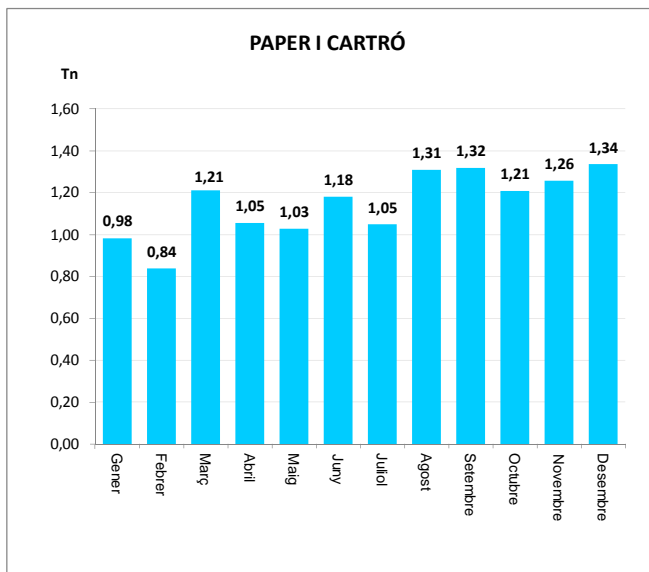

CASTELLCIR

SERVEI DE RECOLLIDA DE PAPER I CARTRÓ, ENVASOS LLEUGERS I VIDRE, 2011

PAPER I CARTRÓ (Tn)				
Àrees d'aportació	Complementària	Papereres	Deixalleria*	TOTAL

Gener	0,98	0,00	0,00	0,00	0,98
Febrer	0,84	0,00	0,00	0,00	0,84
Març	1,21	0,00	0,00	0,00	1,21
Abril	1,05	0,00	0,00	0,00	1,05
Maig	1,03	0,00	0,00	0,00	1,03
Juny	1,18	0,00	0,00	0,00	1,18
Juliol	1,05	0,00	0,00	0,00	1,05
Agost	1,31	0,00	0,00	0,00	1,31
Setembre	1,32	0,00	0,00	0,00	1,32
Octubre	1,21	0,00	0,00	0,00	1,21
Novembre	1,26	0,00	0,00	0,00	1,26
Desembre	1,34	0,00	0,00	0,00	1,34

Gener	0,98
Febrer	0,84
Març	1,21
Abril	1,05
Maig	1,03
Juny	1,18
Juliol	1,05
Agost	1,31
Setembre	1,32
Octubre	1,21
Novembre	1,26
Desembre	1,34

TOTAL	13,77

13,77	0,00	0,00	0,00	13,77

ENVASOS LLEUGERS (Tn)		
Àrees d'aportació	Deixalleria	TOTAL

Gener	0,94	0,00	0,94
Febrer	1,10	0,00	1,10
Març	0,99	0,00	0,99
Abril	1,01	0,00	1,01
Maig	1,07	0,00	1,07
Juny	1,28	0,00	1,28
Juliol	1,13	0,00	1,13
Agost	0,95	0,00	0,95
Setembre	1,09	0,00	1,09
Octubre	0,90	0,00	0,90
Novembre	0,85	0,00	0,85
Desembre	0,96	0,00	0,96

12,28	0,00	12,28

VIDRE (Tn)		
Àrees d'aportació	Deixalleria	TOTAL

Gener	2,01	0,00	2,01
Febrer	1,77	0,00	1,77
Març	1,08	0,00	1,08
Abril	1,31	0,00	1,31
Maig	1,24	0,00	1,24
Juny	2,84	0,00	2,84
Juliol	1,75	0,00	1,75
Agost	1,33	0,00	1,33
Setembre	1,90	0,00	1,90
Octubre	1,33	0,00	1,33
Novembre	1,31	0,00	1,31
Desembre	1,54	0,00	1,54

19,39	0,00	19,39

* Deixalleria = Contenedor fins 9m³